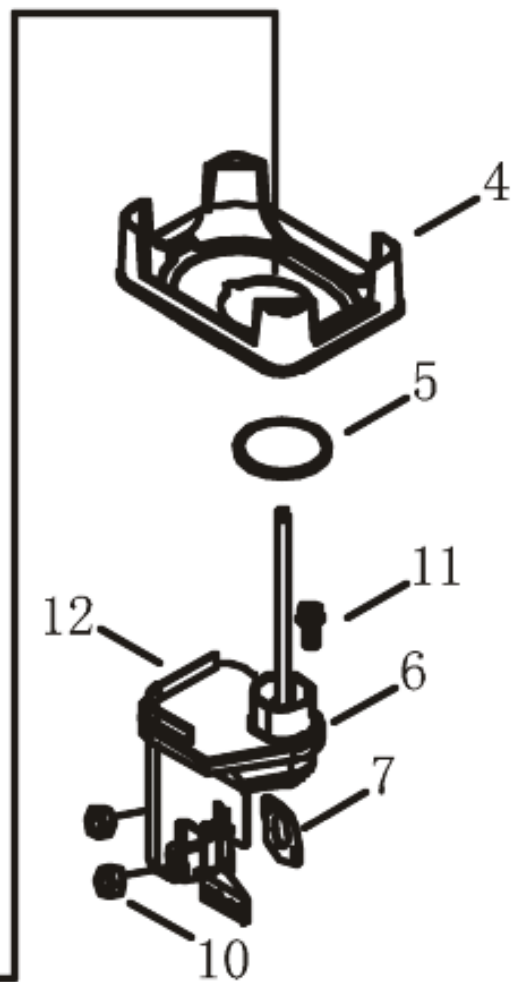

POS	QTY	PARTNUMBER	BESKRIVELSE	DESCRIPTION
1	4	290291	FLANGEBOLT GUL M6X12	COLLAR BOLT M6X12
2	1	412978	VENTILDÆKSEL	VALVE COVER
3	1	412979	VENTILDÆKSELPAKNING	VALVE COVER CAP
4	1	290289	ÅNDERØR	BREATHER TUBE
5	1	412980	MELLEMSTYKKE	INTERMEDIATE PIECE

POS	QTY	PARTNUMBER	BESKRIVELSE	DESCRIPTION
1	1	402671	BOLT	BOLT
2	1	402722	FJEDERSKIVE 8	SPRING COLLAR 8
3	1	730142	NOT 5X30	KEY 5X30
4	1	290305	SVINGHJUL	FLYWHEEL
5	1	290303	NOT HALVCIRKEL M4X5.5X18	KEY M4X5.5X18
6	1	290305	SVINGHJUL	FLYWHEEL
7	1	290306	BLÆSEHJUL	FAN
8	1	291003	STARTERTRISSE NY TYPE	STARTER SPOOL
9	1	290308	FLANGEMØTRIK GUL	COLLAR NUT
10	1	730140	SKIVE	WASHER
11	1	290540	KRUMTAP TG600	CRANK
12	1	290301	GEARHJUL	GEAR WHEEL
13	1	290304	TANDHJUL	SPROCKET

POS	QTY	PARTNUMBER	BESKRIVELSE	DESCRIPTION
1	2	290311	STØDSTANG	PUSH ROD
2	2	290310	VENTILLØFTER	VALVE TAPPET
3	1	290309	KNASTAKSEL	CAMSHAFT

POS	QTY	PARTNUMBER	BESKRIVELSE	DESCRIPTION
1	1	730015	MØTRIK M6	NUT M6
2	1	402681	LÅSEPLADE	LOCKING LATE
3	1	402682	PAKNING	GASKET
4	1	402683	FRIKTIONSSTYKKE	FRICITION PIECE
5	1	402684	FJEDER	SPRING
6	1	402685	HÅNDTAG	HANDLE
7	1	402686	BOLT M4X6	BOLT M4X6
8	1	402687	LÅSEMØTRIK	LOCKING NUT
9	1	402688	FJEDERSKIVE	SPRING COLLAR
10	1	402689	BOLT M5X16	BOLT M5X16
11	1	402690	DÆKSEL	LID
12	1	421106A	STØTTEPLADE KOMPLET	PLATE
13	1	402692	FJEDER	SPRING
14	1	402693	BOLT M5X25	BOLT M5X25
15	1	290365	FJEDER GASREGULATOR	SPRING
16	1	290370	REGULATORSTANG	GOVERNOR ROD
17	1	290369	RETURFJEDER	RETURN SPRING
18	1	290368	GASREGULERINGS ARM	GOVERNOR ARM
19	1	290957	STØTTEBOLT	SUPPORT BOLT
20	1	290895	FLANGEMØTRIK GUL M6	COLLAR NUT M6
21	1	290371	FJEDERSPLIT	SPRING COTTER
22	1	290372	SKIVE	WASHER
23	1	290374	GLIDEBØS	SLIDING GLAND
24	1	290373	STANG	ROD
25	1	290375	SKIVE	WASHER
26	1	290961	LÅSERING	LOCKING RING
27	2	290379	REGULATOR KOMPLET	REGULATOR
28	2	290531	PINSÆT FOR VÆGTE	PIN
29	1	402694	GEAR	GEAR
30	2	290467	BOLT M8X12	BOLT M8X12
31	1	412991	PAKNING	GASKET
32	1	409040	KONTAKT	SWITCH