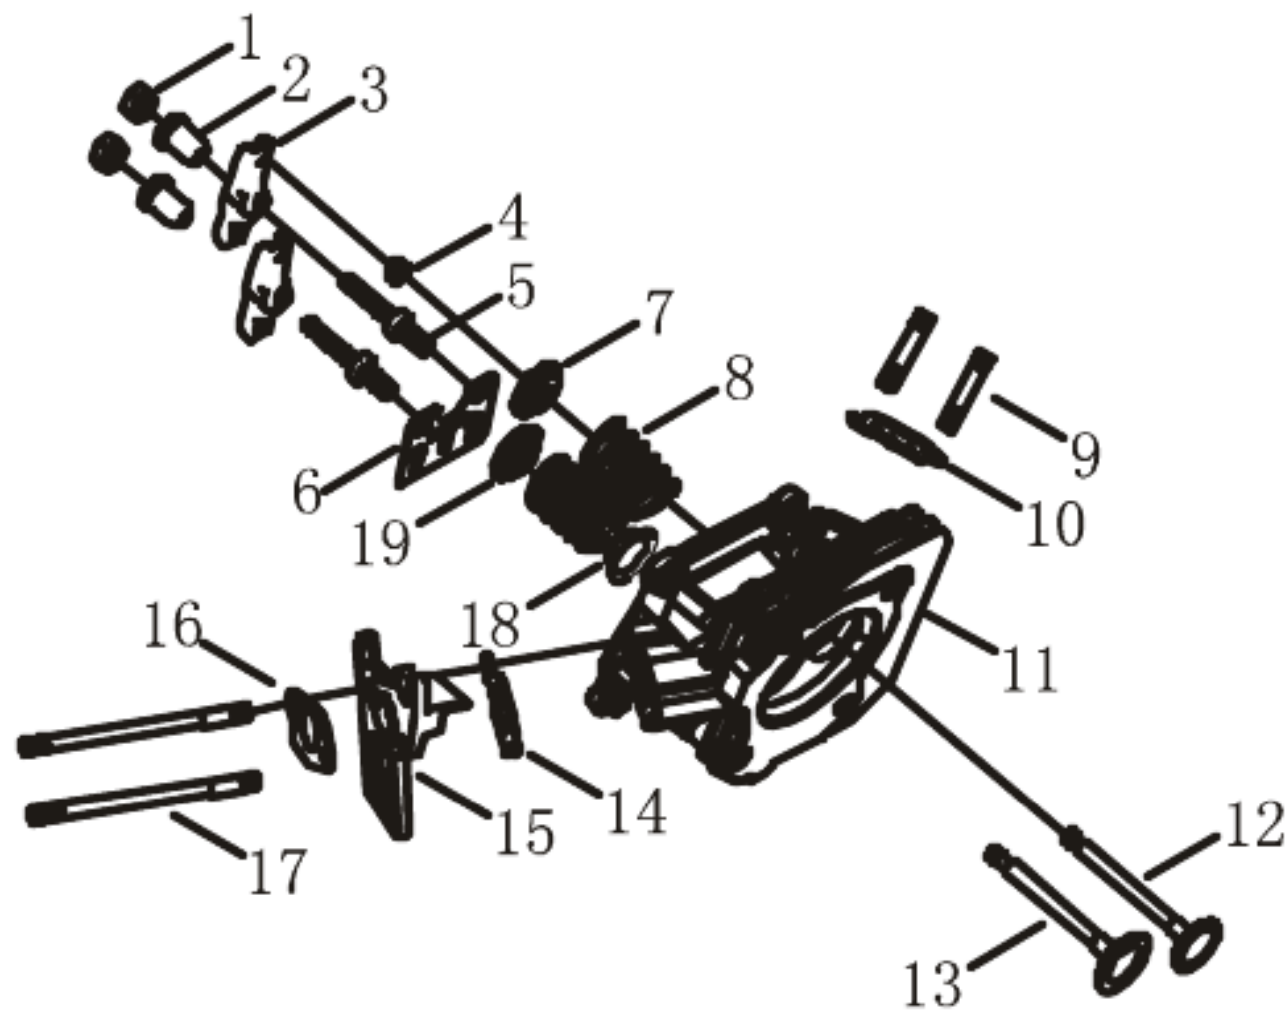

POS	QTY	PARTNUMBER	BESKRIVELSE	DESCRIPTION
1	2	290253	PAKDÅSE BRUN T7 D41.25 H25	OIL SEAL T7 D41.25 H25
2	6	290471	FLANGEBOLT GUL M8X34	COLLAR BOLT M8X34
3	2	290263	PAKNING FOR OLIEPROP	GASKET
4	1	290262	OLIEPROP	OIL PLUG
5	1	290259	SIDEDÆKSELPAKNING	SIDE CAP
6	2	290257	STYRETAP FOR SIDEDÆKSEL	GUIDE PIN
7	1	290250	SHORTBLOCK	SHORT BLOCK
8	2	290252	PAKNING	GASKET
9	2	290251	BOLT FOR OLIEAFTAPNING	BOLT
10	1	90102729	SÆTBOLT 8.8 M6X20 FZ	SET BOLT M6X20 FZ
11	1	412977	PLADE	PLATE
12	1	290265	PLADE FOR LUFTINDTAG	PLATE
13	1	290254	TOPPAKNING	HEAD GASKET
14	4	290255	FLANGEBOLT GUL M8X59	COLLAR BOLT M8X59
15	2	290256	STYRETAP FOR TOPSTYKKE	GUIDE PIN
16	1	290264	REGULATORARM	REGULATOR LEVER
17	2	90200333	KUGLELEJE 6205Z 52X25X15	BALL BEARING 6205Z 52X25X15
18	1	290399	PROP	PLUG
19	1	290260	SIDEDÆKSEL	SIDE CAP
20	3	402721	GEVINDSTYKKE	THREAD PIECE
21	1	402668	GEVINDSTYKKE	THREAD PIECE
22	2	290291	FLANGEBOLT GUL M6X12	COLLAR BOLT M6X12

POS	QTY	PARTNUMBER	BESKRIVELSE	DESCRIPTION
1	2	290267	MØTRIK	NUT
2	2	290268	BØS FOR VIPPEARM	BUSHING
3	2	290269	VIPPEARM	ROCKING LEVER
4	1	290272	BØS	BUSHING
5	2	290518	STØTTEBOLT FOR VIPPEARM	SUPPORT BOLT
6	1	290271	STYREBESLAG	PUSH ROD GUIDANCE PLATE
7	1	290273	SÆDE, UDSTØDNINGSFJEDER	EXHAUSTVALVE SPRINGSEAT
8	2	290275	FJEDER FOR VENTIL	SPRING
9	2	402669	GEVINDSTYKKE	THREAD PIECE
10	1	290276	UDSTØDNINGSPAKNING	GASKET EXHAUST
11	1	290279	TOPSTYKKE TG500	CYLINDER HEAD
12	1	290282	INDSUGNINGSPAKNING	INTAKE SEAL
13	1	290281	INDSUGNINGSVENTIL	INTAKE VALVE
14	1	290282	INDSUGNINGSPAKNING	INTAKE SEAL
15	1	290286	ISOLTAOR KARBURATOR	INSULATION CARBURETOR
16	1	290287	KARBURATORPAKNING	CARBURETTOR SEAL
17	2	290283	PINBOLT GUL M6X112	PIN BOLT M6X112
18	1	290285	PAKDÅSE	OIL SEAL
19	1	290274	SÆDE, INDSUGNINGSFJEDER	INLET VALVE SPRING SEAT