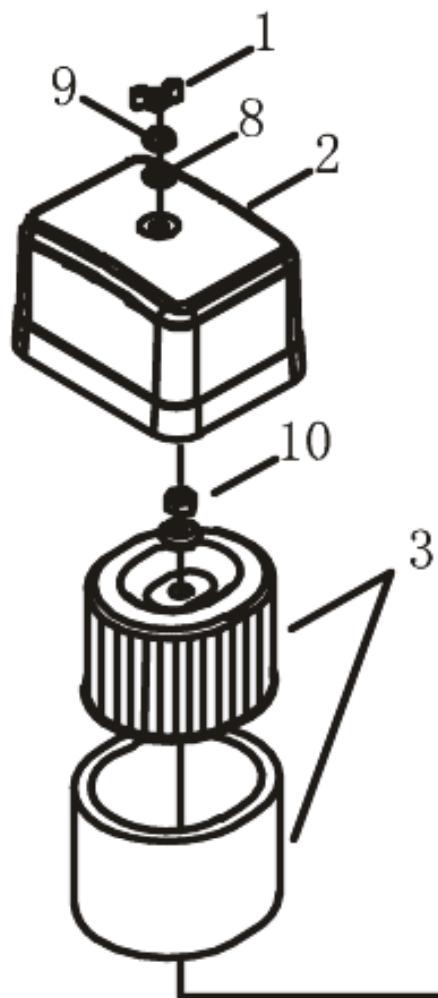

POS	QTY	PARTNUMBER	BESKRIVELSE	DESCRIPTION
1	1	402671	BOLT	BOLT
2	1	402722	FJEDERSKIVE 8	SPRING COLLAR 8
3	1	730142	NOT 5X30	KEY 5X30
4	1	290305	SVINGHJUL	FLYWHEEL
5	1	290303	NOT HALVCIRKEL M4X5.5X18	KEY M4X5.5X18
6	1	290305	SVINGHJUL	FLYWHEEL
7	1	290306	BLÆSEHJUL	FAN
8	1	291003	STARTERTRISSE NY TYPE	STARTER SPOOL
9	1	290308	FLANGEMØTRIK GUL	COLLAR NUT
10	1	730140	SKIVE	WASHER
11	1	290540	KRUMTAP TG600	CRANK
12	1	290301	GEARHJUL	GEAR WHEEL
13	1	290304	TANDHJUL	SPROCKET

POS	QTY	PARTNUMBER	BESKRIVELSE	DESCRIPTION
1	2	290311	STØDSTANG	PUSH ROD
2	2	290310	VENTILLØFTER	VALVE TAPPET
3	1	290309	KNASTAKSEL	CAMSHAFT

POS	QTY	PARTNUMBER	BESKRIVELSE	DESCRIPTION
1	1	730015	MØTRIK M6	NUT M6
2	1	402681	LÅSEPLADE	LOCKING LATE
3	1	402682	PAKNING	GASKET
4	1	402683	FRIKTIONSSTYKKE	FRICITION PIECE
5	1	402684	FJEDER	SPRING
6	1	402685	HÅNDTAG	HANDLE
7	1	402686	BOLT M4X6	BOLT M4X6
8	1	402687	LÅSEMØTRIK	LOCKING NUT
9	1	402688	FJEDERSKIVE	SPRING COLLAR
10	1	402689	BOLT M5X16	BOLT M5X16
11	1	402690	DÆKSEL	LID
12	1	421106A	STØTTEPLADE KOMPLET	PLATE
13	1	402692	FJEDER	SPRING
14	1	402693	BOLT M5X25	BOLT M5X25
15	1	290365	FJEDER GASREGULATOR	SPRING
16	1	290370	REGULATORSTANG	GOVERNOR ROD
17	1	290369	RETURFJEDER	RETURN SPRING
18	1	290368	GASREGULERINGS ARM	GOVERNOR ARM
19	1	290957	STØTTEBOLT	SUPPORT BOLT
20	1	290895	FLANGEMØTRIK GUL M6	COLLAR NUT M6
21	1	290371	FJEDERSPLIT	SPRING COTTER
22	1	290372	SKIVE	WASHER
23	1	290374	GLIDEBØS	SLIDING GLAND
24	1	290373	STANG	ROD
25	1	290375	SKIVE	WASHER
26	1	290961	LÅSERING	LOCKING RING
27	2	290379	REGULATOR KOMPLET	REGULATOR
28	2	290531	PINSÆT FOR VÆGTE	PIN
29	1	402694	GEAR	GEAR
30	2	290467	BOLT M8X12	BOLT M8X12
31	1	412991	PAKNING	GASKET
32	1	409040	KONTAKT	SWITCH