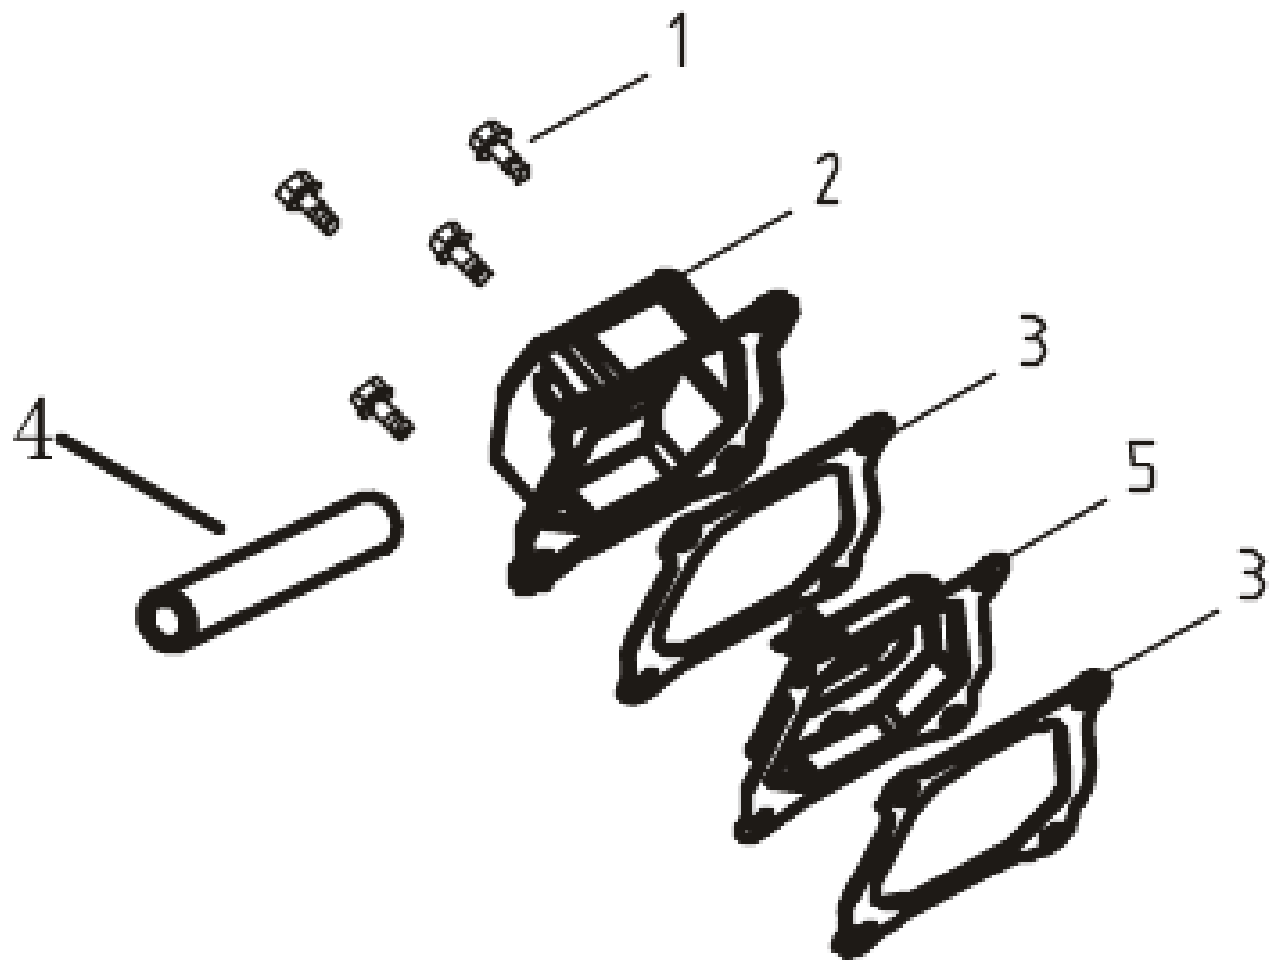

POS	QTY	PARTNUMBER	BESKRIVELSE	DESCRIPTION
1	2	290253	PAKDÅSE BRUN T7 D41.25 H25	OIL SEAL T7 D41.25 H25
2	6	290471	FLANGEBOLT GUL M8X34	COLLAR BOLT M8X34
3	2	290263	PAKNING FOR OLIEPROP	GASKET
4	1	290262	OLIEPROP	OIL PLUG
5	1	290259	SIDEDÆKSELPAKNING	SIDE CAP
6	2	290257	STYRETAP FOR SIDEDÆKSEL	GUIDE PIN
7	1	290250	SHORTBLOCK	SHORT BLOCK
8	2	290252	PAKNING	GASKET
9	2	290251	BOLT FOR OLIEAFTAPNING	BOLT
10	1	90102729	SÆTBOLT 8.8 M6X20 FZ	SET BOLT M6X20 FZ
11	1	412977	PLADE	PLATE
12	1	290265	PLADE FOR LUFTINDTAG	PLATE
13	1	290254	TOPPAKNING	HEAD GASKET
14	4	290255	FLANGEBOLT GUL M8X59	COLLAR BOLT M8X59
15	2	290256	STYRETAP FOR TOPSTYKKE	GUIDE PIN
16	1	290264	REGULATORARM	REGULATOR LEVER
17	2	90200333	KUGLELEJE 6205Z 52X25X15	BALL BEARING 6205Z 52X25X15
18	1	290399	PROP	PLUG
19	1	290260	SIDEDÆKSEL	SIDE CAP
20	3	402721	GEVINDSTYKKE	THREAD PIECE
21	1	402668	GEVINDSTYKKE	THREAD PIECE
22	2	290291	FLANGEBOLT GUL M6X12	COLLAR BOLT M6X12

POS	QTY	PARTNUMBER	BESKRIVELSE	DESCRIPTION
1	2	290267	MØTRIK	NUT
2	2	290268	BØS FOR VIPPEARM	BUSHING
3	2	290269	VIPPEARM	ROCKING LEVER
4	1	290272	BØS	BUSHING
5	2	290518	STØTTEBOLT FOR VIPPEARM	SUPPORT BOLT
6	1	290271	STYREBESLAG	PUSH ROD GUIDANCE PLATE
7	1	290273	SÆDE, UDSTØDNINGSFJEDER	EXHAUSTVALVE SPRINGSEAT
8	2	290275	FJEDER FOR VENTIL	SPRING
9	2	402669	GEVINDSTYKKE	THREAD PIECE
10	1	290276	UDSTØDNINGSPAKNING	GASKET EXHAUST
11	1	290279	TOPSTYKKE TG500	CYLINDER HEAD
12	1	290282	INDSUGNINGSPAKNING	INTAKE SEAL
13	1	290281	INDSUGNINGSVENTIL	INTAKE VALVE
14	1	290282	INDSUGNINGSPAKNING	INTAKE SEAL
15	1	290286	ISOLTAOR KARBURATOR	INSULATION CARBURETOR
16	1	290287	KARBURATORPAKNING	CARBURETTOR SEAL
17	2	290283	PINBOLT GUL M6X112	PIN BOLT M6X112
18	1	290285	PAKDÅSE	OIL SEAL
19	1	290274	SÆDE, INDSUGNINGSFJEDER	INLET VALVE SPRING SEAT