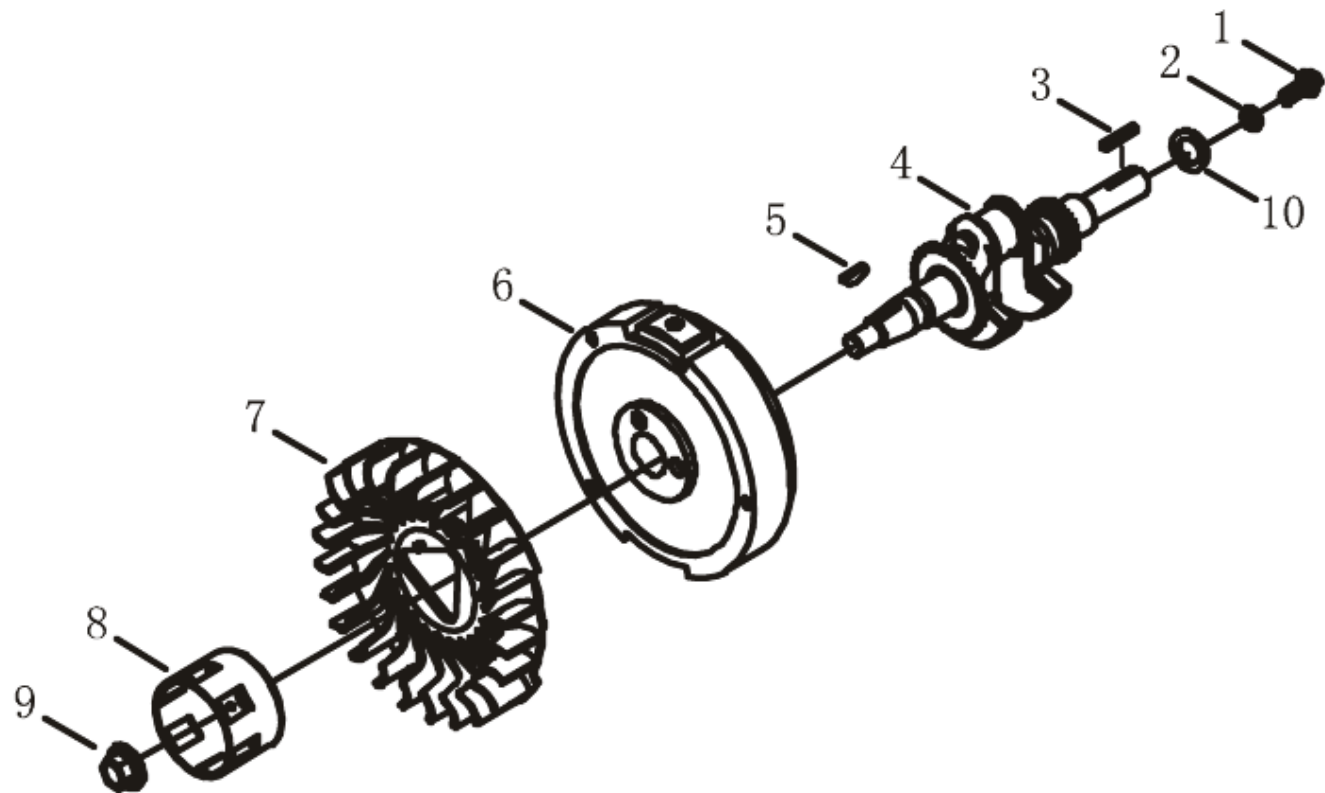

POS	QTY	PARTNUMBER	BESKRIVELSE	DESCRIPTION
1	1	402671	BOLT	BOLT
2	1	402722	FJEDERSKIVE 8	SPRING COLLAR 8
3	1	730142	NOT 5X30	KEY 5X30
4	1	290305	SVINGHJUL	FLYWHEEL
5	1	290303	NOT HALVCIRKEL M4X5.5X18	KEY M4X5.5X18
6	1	290305	SVINGHJUL	FLYWHEEL
7	1	290306	BLÆSEHJUL	FAN
8	1	291003	STARTERTRISSE NY TYPE	STARTER SPOOL
9	1	290308	FLANGEMØTRIK GUL	COLLAR NUT
10	1	730140	SKIVE	WASHER
11	1	290540	KRUMTAP TG600	CRANK
12	1	290301	GEARHJUL	GEAR WHEEL
13	1	290304	TANDHJUL	SPROCKET